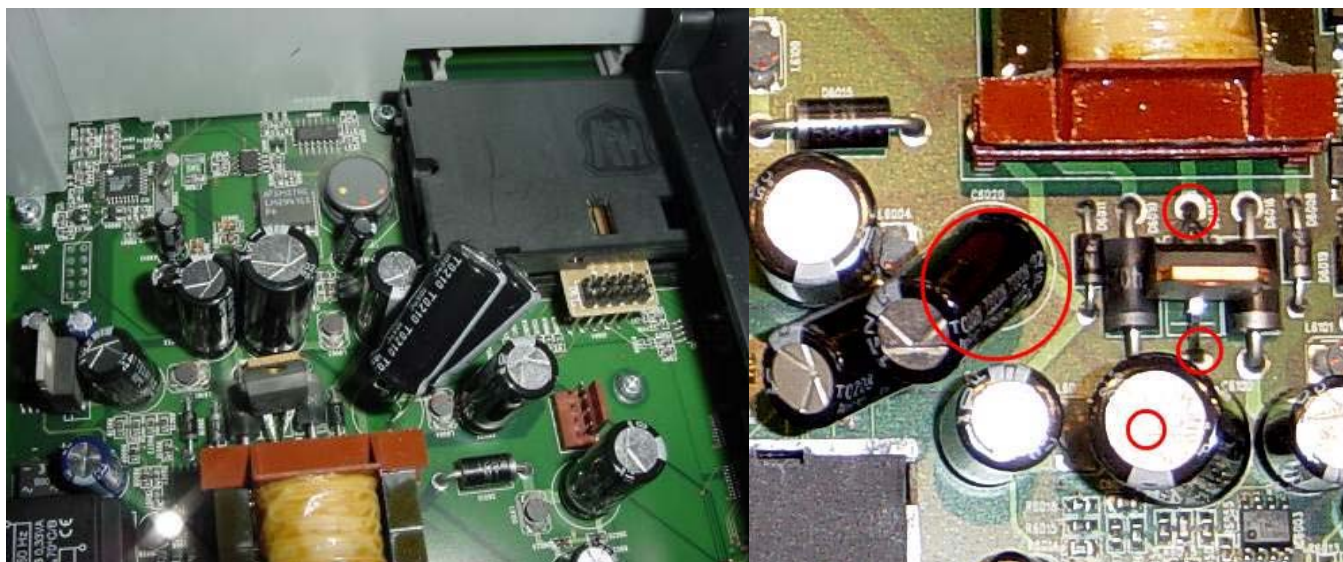

■ **Version 1:** Lcd bleu, câble d'alimentation du Hdd modifié par l'ajout de résistances/condensateurs.

Cette version crée des problèmes avec l'usage de la plupart des Hdd car elle dispose d'une alimentation sous-dimensionnée.

La seule solution étant de rajouter une alimentation séparée pour le Hdd.

■ **version 2:** identique d'aspect extérieur à une version 1 (Lcd bleu, câble d'alimentation du Hdd modifié), une révision quelque peu "bricolage" de l'alimentation, permet d'utiliser un panel plus large de Hdd.

version 3: lcd ambre (orangé), aération latérale (bien pratique pour la dispersion de la chaleur générée par le Hdd) et ce, contrairement aux versions 1 et 2. Son bloc d'alimentation a été revu et corrigé pour permettre l'utilisation de quasiment tout type de Hdd. Le câble d'alimentation du Hdd ne comporte plus de résistances/condensateurs.