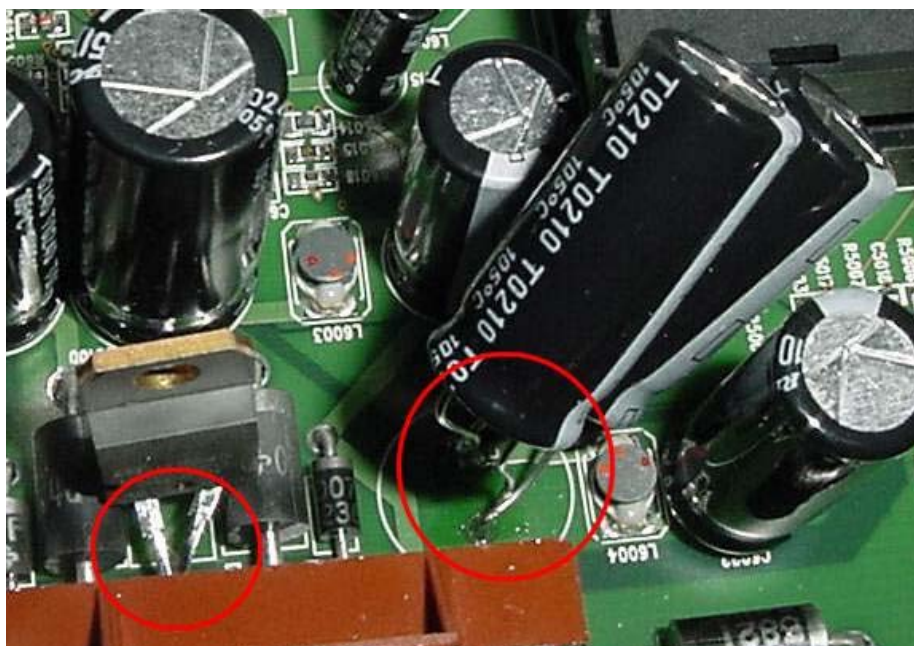

■ **Version 1:** Lcd bleu, câble d'alimentation du Hdd modifié par l'ajout de résistances/condensateurs.

Cette version crée des problèmes avec l'usage de la plupart des Hdd car elle dispose d'une alimentation sous-dimensionnée.

La seule solution étant de rajouter une alimentation séparée pour le Hdd.

■ **version 2:** identique d'aspect extérieur à une version 1 (Lcd bleu, câble d'alimentation du Hdd modifié), une révision quelque peu "bricolage" de l'alimentation, permet d'utiliser un panel plus large de Hdd.

version 3: lcd ambre (orangé), aération latérale (bien pratique pour la dispersion de la chaleur générée par le Hdd) et ce, contrairement aux versions 1 et 2. Son bloc d'alimentation a été revu et corrigé pour permettre l'utilisation de quasiment tout type de Hdd. Le câble d'alimentation du Hdd ne comporte plus de résistances/condensateurs.